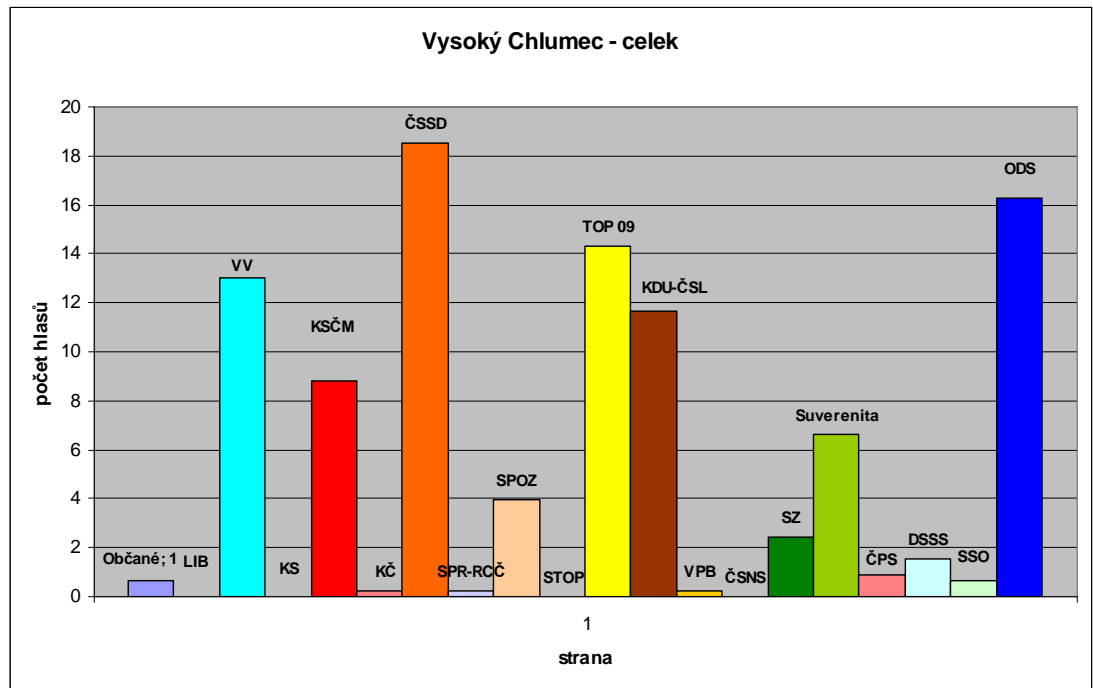

Pořešice

- Barhoň Antonín – 45
- Martinová Alena – 55
- Bunda Josef – 60

Bláhova Lhota

- Macourková Pavla – 60

červenec

Vysoký Chlumecký

- Váňa Josef – 55
- Hamplová Ludmila – 55
- Nebřenská Marie – 55
- Loch Josef – 70
- Pincová Jana – 70

**Výsledky voleb do
Poslanecké
sněmovny
Parlamentu ČR**

Obec: Vysoký Chlumecký**celek**

Voliči v seznamu	Vydané obálky	Volební účasť v %	Odevzdané obálky	Platné hlasy
688	456	66,28	456	454

Vysoký Chlumecký - celek